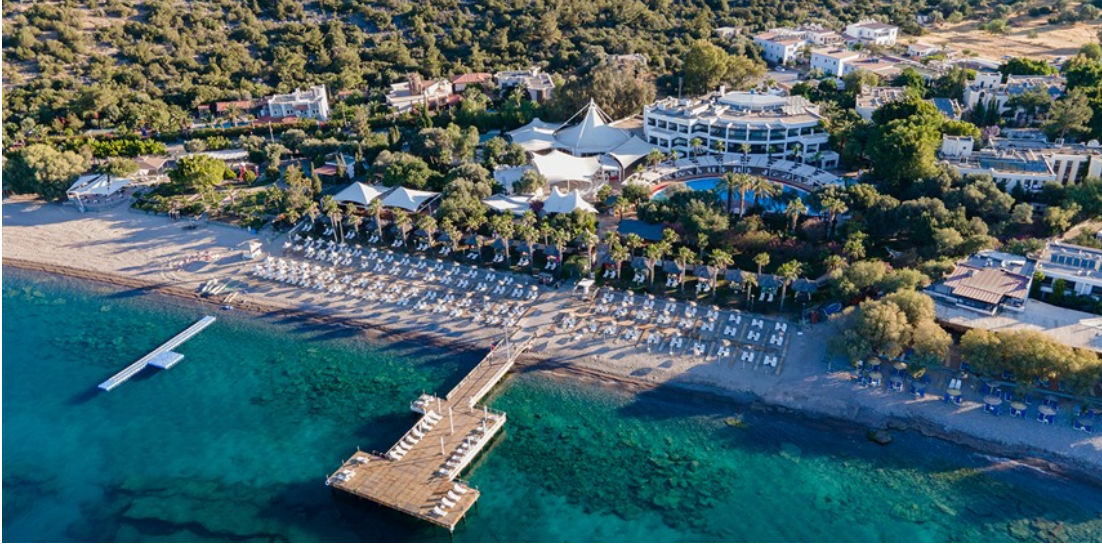

## Latanya Park Resort Hotel (4 Gece 5 Gün)

Tüm turlarımız da kademeli fiyat değişikliği uygulanabilmektedir. Kademeli kontenjan doldukça fiyatlar artış gösterebilir.