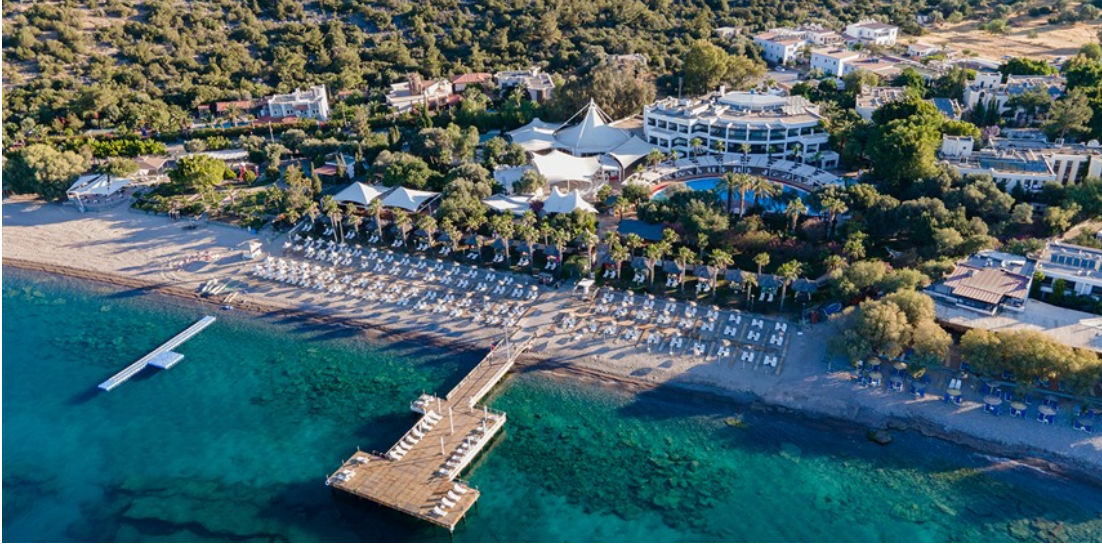

Latanya Park Resort Hotel (3 Gece 4 Gün)

Tüm turlarımız da kademeli fiyat değişikliği uygulanabilmektedir. Kademeli kontenjan doldukça fiyatlar artış gösterebilir.

Kalkış Yerleri:

- 22:00 - İstanbul - Beylikdüzü Migros Önü
- 22:15 - İstanbul - Avcılar Metrobüs Durağı
- 22:30 - İstanbul - Sefaköy Metrobüs Durağı
- 23:00 - İstanbul - İncirli Metrobüs Durağı
- 23:30 - İstanbul - Mecidiyeköy Otobüs Durakları (Mado Önü)
- 23:59 - İstanbul - Kadıköy Evlendirme Dairesi Otoparkı Önü
- 00:10 - İstanbul - Bostancı Köprüsü
- 00:20 - İstanbul - Kartal Köprüsü (Ankara Yönü)
- 00:30 - İstanbul - Pendik Köprüsü
- 00:40 - Kocaeli - Çayırova McDonald Önü
- 01:45 - Yalova - Yalova Ramada Otel Önü
- 02:45 - Bursa - Bursa Almira Otel Önü
- 03:45 - Balıkesir - Balıkesir Otogar Önü
- 06:00 - Manisa - Manisa Anemon Otel Önü
- 06:20 - İzmir - İzmir Ege Üniversitesi Bornova Sapağı
- 00:00 - Adana - ULAŞIMSIZ

Gezilecek Yerler:

PROGRAM