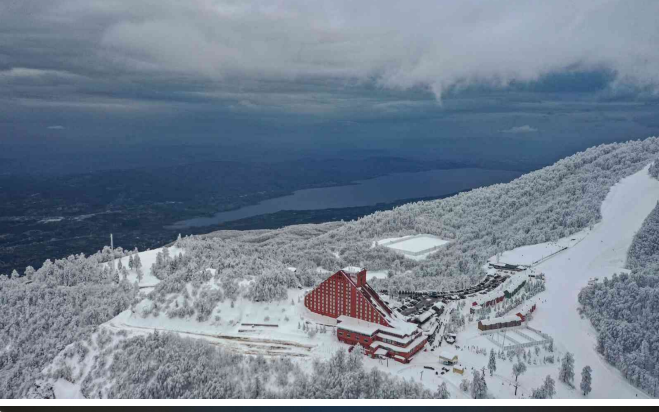

<https://www.gezinoloji.com/somestre-ozel-kartepe-kayak-turu-2-gece-dedeman-otel-konaklamali>

Need Turizm İnşaat Mimarlık Organizasyon Sanayi ve Ticaret Limited Şirketi
Eğitim Mahallesi Adım Sok Royal Center İş merkezi no 17/12 Hasanpaşa Kadıköy - İstanbul
0850 346 73 56

Bu çıktı 17-06-2026 18:52 tarihinde verilmiştir. Need Turizm İnşaat Mimarlık Organizasyon Sanayi ve Ticaret Limited Şirketi tur programında ve fiyatlarında değişiklik yapabilir. Lütfen rezervasyon anında yeniden kontrol ediniz.